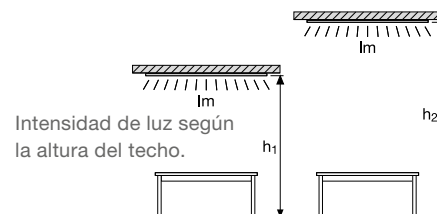

CARACTERÍSTICAS TÉCNICAS

PRINCIPALES CARACTERÍSTICAS:

- Eficacia: hasta 140 lm/W
- Flujo luminoso: seleccionable en el driver
  5 040 / 4 340 / 3 640 / 3 080 lúmenes
- Temperatura de color: 3 000 K / 4 000 K
- Tamaño del panel: 600 × 600
- Ángulo de apertura: 120° / 90° (UGR19)
- SDCM 3
- Vida útil: hasta L90 / B10 50 000 h / L80 70 000 / L70 100 000 h @ 25 °C
- IP54 parte frontal / IP20 parte posterior
- Versión UGR19 con 850 grados. Difusor PC compatible con prueba de hilo incandescente – IK06 / Difusor PMMA para versión UGR22 – IK02

VERSIONES DISPONIBLES:

- Estándar (ON/OFF) con Selección de Potencia (PS)
- DALI (driver DALI-2 preconfigurado, regulable digitalmente)
- Ambas versiones del driver funcionan con batería de emergencia (modo EL - 0 Hz)
- Compatible con la caja de conversión EM
- Versiones de sensores disponibles bajo pedido

SELECCIÓN DE POTENCIA: AJUSTE DE LA INTENSIDAD DE LA LUZ

El nuevo PANEL PROTECT en su versión ON/OFF cuentan con la función Power Select (PS). Mediante un interruptor en la parte superior del driver, la intensidad lumínica (lm) puede ajustarse individualmente en cuatro pasos a la altura del techo para una iluminación óptima. También se puede compensar cualquier disminución de la luz con el paso del tiempo mediante el interruptor PS.